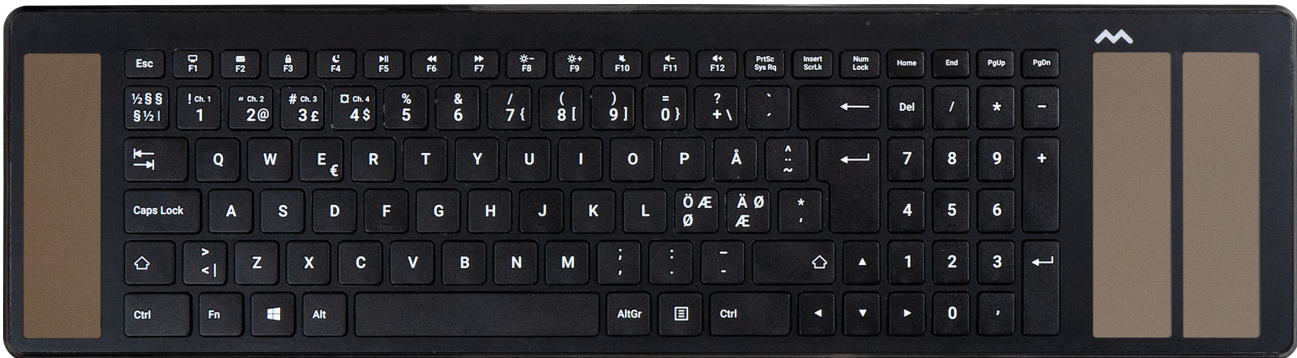

Type

Art.nr. TB403

Det ideala tangentbordet. Många har frågat vilket tangentbord som passar bäst till Mousetrapper. Nu har vi svaret: Type är framtaget och utvecklat för att passa perfekt till din Mousetrapper. De smarta solcellerna laddar Type medans du använder den om du jobbar trådlöst, och med 11 programmerbara knappar kan du enkelt effektivisera ditt arbete. Type är dessutom gjord av återvunnen plast!

Fördelar med Type

Vill du ha en ergonomisk helhet är Type den perfekta lösningen tillsammans med din Mousetrapper. Du behöver inte förskjuta tangentbordet i sidled. Linjera Type och din Mousetrapper och du får automatiskt en bra arbetsposition.

Type har flera smarta finesser som du kommer att uppskatta. Med de inbyggda solcellerna behöver den inte laddas (givet användning och ljusförhållanden). Med Type har du dessutom möjlighet att jobba trådlöst via Bluetooth eller använda medföljande USB-kabel om du föredrar det. Tack vare Bluetooth 5.0 kan du vara uppkopplad mot 4 olika enheter parallellt. Det innebär att om du jobbar på datorn kan du med bara ett knapptryck istället börja skriva på din tablet – eller hoppa till TVN och söka efter den senaste filmen.

Med 11 programmerbara knappar sätter endast fantasin gränsen. Anpassa knapparna efter ditt behov och arbetssätt via MT Keys, för att effektivisera ditt arbete.

Type – det ideala tangentbordet.

Nyckelfunktioner