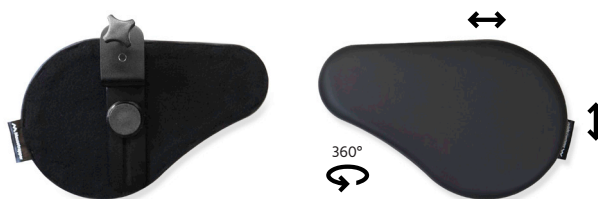

Fakta

Mått och vikt avser ett underarmsstöd, leveras alltid i par.

- » Bredd: 305 mm
- » Djup: 195 mm
- » Höjd: 24 mm
- » Vikt: 826 g
- » Art.nr: TB217